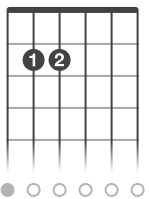

What for do you yearn?

Am

Watch that Butcher burn!

B

At the end of my days when I'm through

B

No word that I've written

B7

Will ring quite as true

Em

As burn

Am6

Burn, Butcher, burn!

B7

Burn, Butcher, burn!

Burn, burn, burn, burn, burn

Em/G

B7

Em

Watch me burn all the memories of you

Em