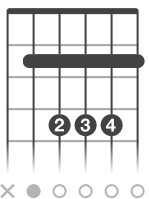

What for do you yearn?

Am

Watch that Butcher burn!

B

At the end of my days when I'm through

B

No word that I've written

B7

Will ring quite as true

Em

As burn

Am6

Burn, Butcher, burn!

B7

Burn, Butcher, burn!

Burn, burn, burn, burn, burn

Em/G

B7

Em

Watch me burn all the memories of you

Em

Em/G

G

Am

Am6

B

B7

D